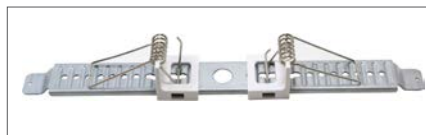

ProLuce® CARDELLINO 2in1 - An- und Einbauleuchte

ProLuce® CARDELLINO 2in1

Die Deckenleuchte ProLuce® CARDELLINO 2in1 ist eine universelle An- und Einbauleuchte für Decke und Wand. Sie eignet sich für viele Einsatzmöglichkeiten, als Einbauleuchte besonders dort, wo bereits Ausschnitte vorhanden sind und keine geeignete Einbauleuchte gefunden werden kann. Mit 15 mm ist sie äusserst flach, trotzdem ist das Betriebsgerät eingebaut und muss nicht separat plaziert werden.

Modelle:

- Ø 120x15 mm, 6W, 420 - 480 Lm
- Ø 180x15 mm, 12W, 900 - 1000 lm
- Ø 230x15 mm, 18W, 1300 - 1500 lm
- Ø 120x120x15 mm, 6W, 400 Lm
- Randbreite 25 mm
- Leuchtwinkel 120°
- 3000K, 4000K
- Dimmung optional
- Lebensdauer 30'000 Std. 70 %
- Schutzart IP20

Montagemöglichkeiten

- Direkte Deckenmontage mit Metallsteg und Bayonetverschluss
- Einbau in vorhandene Deckenöffnungen: die Snap-In-Federn können auf den Metallsteg aufgeschoben und verstellt werden. Einfacher Einbau in Decken- Ausschnitte zwischen Ø 65 mm und Ø 205 mm möglich.

Weitere Modelle

Im gleichen Design ist die Leuchtenserie

Passt in alle Deckenausschnitte von 65 - 205 mm

Steg für Deckenmontage, für Deckenausschnitte von 65 - 205 mm verstellbar

CARADELLINO IP54 erhältlich. Sie ist rund (Ø 330x25 mm) oder quadratisch (330x330x25 mm) in Tri-Color, dimmbar oder mit Sensor erhältlich. Bitte verlangen Sie das spezielle Datenblatt.